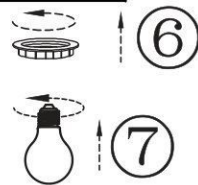

A**B**

60298-3H	3×max 60W E27 230V~ 50Hz
60298-5H	5×max 60W E27 230V~ 50Hz

**C**