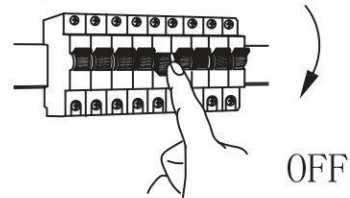

A**B**

60298-3H	3×max 60W E27 230V~ 50Hz
60298-5H	5×max 60W E27 230V~ 50Hz

**C**