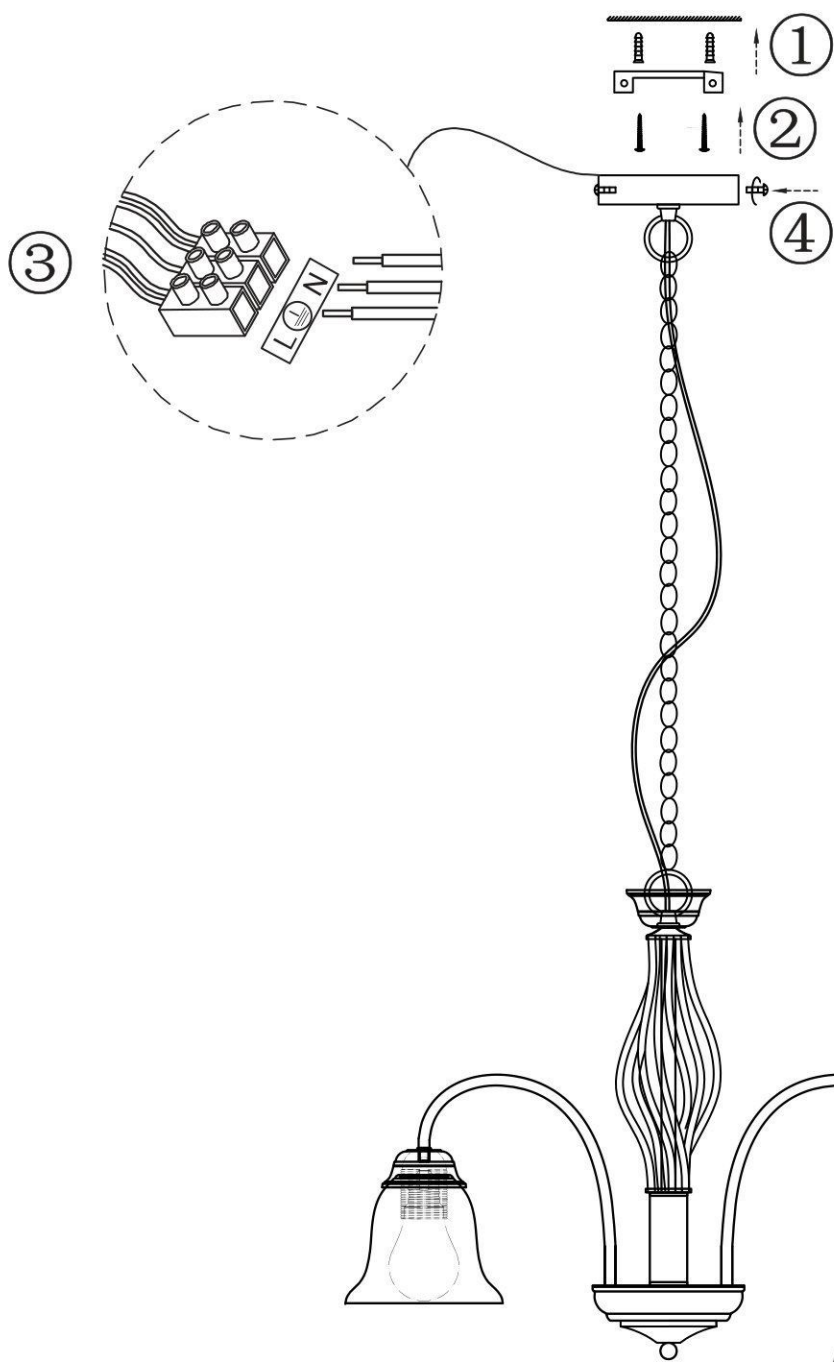

A**B**

60298-3H	3×max 60W E27 230V~ 50Hz
60298-5H	5×max 60W E27 230V~ 50Hz

**C**